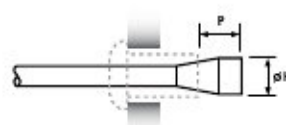

Short Reach (S/R) mandrel

Ø nom.	Image of nosepiece	Description / description / Beschreibung / descrizione / descripción	Ø H	P max.	P S/R max.	Standard Nose Equipment Nez de pose Standard Standard-Mundstück Testata Standard Boquilla Estándar		Long Nose Equipment Nez de pose Long Langes Mundstück Testata Lunga Boquilla Larga	
						Mandrel ¹⁾ Part No/ref	Spring Part No/ref	Mandrel ²⁾ Part No/ref	Spring Part No/ref
2.4 (3/32") Brass, Aluminium	as rec.	Standard green	1.84	4.22	1.80	07150-06003		07150-07003	
	+ 0.04	1. oversize yellow	1.88	4.42	1.98	07150-06303 ¹⁾	07150-06803 ²⁾	S/R only =07150-09103	07150-07803
	+ 0.09	2. oversize blue	1.93	4.70	N/A	07150-06103		07150-07103	
3.2 (1/8") Brass, Alum., Steel	as rec.	Standard green	2.24	5.49	2.29	07150-06004	07150-06804	07150-07004	07150-07804
	+ 0.10	1. oversize yellow	2.34	6.02	2.49	07150-06104		07150-07104	
	+ 0.25	2. oversize blue	2.49	6.81	2.79	07150-06204		07150-07204	
	+ 0.35	3. oversize red	2.59	7.32	3.00	07150-06304		07150-07304	
4.0 (5/32") Brass, Alum., Steel	as rec.	Standard green	2.72	6.20	2.54	07150-06005	07170-06875	07150-07005	07170-07875
	+ 0.20	1. oversize yellow	2.92	7.21	2.95	07150-06105		07150-07105	
	+ 0.38	2. oversize blue	3.10	8.13	3.30	07150-06205		07150-07205	
	+ 0.63	3. oversize red	3.35	9.45	3.81	07150-06305		07150-07305	
4.8 (3/16") Brass, Alum., Steel	as rec.	Standard green	3.35	6.27	2.59	07150-06006	07170-06876	07150-07006	07170-07876
	+ 0.35	1. oversize yellow	3.71	8.13	3.30	07150-06106		07150-07106	
	+ 0.60	2. oversize blue	3.96	9.45	3.81	07150-06206		07150-07206	
6.4 (1/4") Alum., Steel	as rec.	Standard green	4.67	6.81	2.79	07150-06008	07150-06808	07150-07008	07150-07808
	+ 0.30	1. oversize yellow	4.98	8.38	3.40	07150-06108		07150-07108	