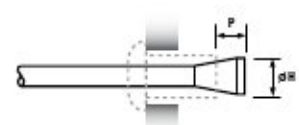

Short Reach (S/R) mandrel

Ø nom.	Image of nosepiece	Description / description / Beschreibung / descrizione / descripción	Ø H	P max.	P S/R max.	Standard Nose Equipment Nez de pose Standard Standard-Mundstück Testata Standard Boquilla Estándar		Long Nose Equipment Nez de pose Long Langes Mundstück Testata Lunga Boquilla Larga	
						Mandrel ¹⁾ Part No/ref	Spring Part No/ref	Mandrel ²⁾ Part No/ref	Spring Part No/ref
2.4 (3/32") Brass, Aluminium	as rec.	Standard green	1.84	4.22	1.80	07150-06003		07150-07003	
	+ 0.04	1. oversize yellow	1.88	4.42	1.98	07150-06303 ¹⁾	07150-06803 ²⁾	S/R only =07150-09103	07150-07803
	+ 0.09	2. oversize blue	1.93	4.70	N/A	07150-06103		07150-07103	
3.2 (1/8") Brass, Alum., Steel	as rec.	Standard green	2.24	5.49	2.29	07150-06004	07150-06804	07150-07004	07150-07804
	+ 0.10	1. oversize yellow	2.34	6.02	2.49	07150-06104		07150-07104	
	+ 0.25	2. oversize blue	2.49	6.81	2.79	07150-06204		07150-07204	
	+ 0.35	3. oversize red	2.59	7.32	3.00	07150-06304		07150-07304	
4.0 (5/32") Brass, Alum., Steel	as rec.	Standard green	2.72	6.20	2.54	07150-06005	07170-06875	07150-07005	07170-07875
	+ 0.20	1. oversize yellow	2.92	7.21	2.95	07150-06105		07150-07105	
	+ 0.38	2. oversize blue	3.10	8.13	3.30	07150-06205		07150-07205	
	+ 0.63	3. oversize red	3.35	9.45	3.81	07150-06305		07150-07305	
4.8 (3/16") Brass, Alum., Steel	as rec.	Standard green	3.35	6.27	2.59	07150-06006	07170-06876	07150-07006	07170-07876
	+ 0.35	1. oversize yellow	3.71	8.13	3.30	07150-06106		07150-07106	
	+ 0.60	2. oversize blue	3.96	9.45	3.81	07150-06206		07150-07206	
6.4 (1/4") Alum., Steel	as rec.	Standard green	4.67	6.81	2.79	07150-06008	07150-06808	07150-07008	07150-07808
	+ 0.30	1. oversize yellow	4.98	8.38	3.40	07150-06108		07150-07108	